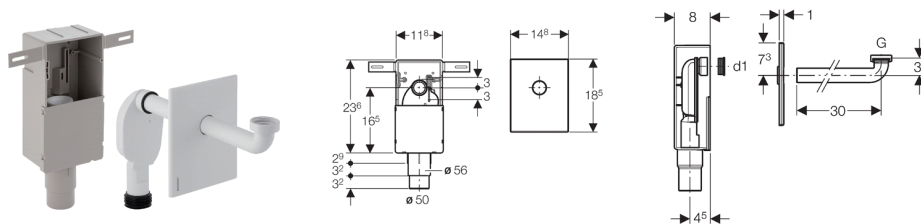

**Geberit falsík alatti szifon mosdókagylóhoz, falsík alatti beépítő dobozzal és beépítő készlettel, vízszintes kiömlés**

**felhasználási terület**

- Rejtett beépítéshez
- Hagyományos tömőfalas építési módhoz
- Akadálymentes építésre alkalmas
- Falsík alatti szereléshez
- Kórházi mosdókhoz

**Jellemzők**

- EN 274-3 szerinti minőségellenőrzés
- A falsík alatti szifon magassága készreszereléskor  $\pm 3$  cm-rel állítható

**Műszaki adat**

Vízár magasság	50 mm
Alapanyag	Műanyag

**Csomag tartalma**

- Csatlakozókönyök  $\varnothing 32$  mm
- Takarólap
- Falsík alatti beépítő doboz
- Falsík alatti szifon
- Tömítések
- Törmelék elleni védőfedél
- Rögzítési anyag

**cikk**

Cikksz.	Szín	Felület	d, $\varnothing$ [mm]	G ["]	d1, $\varnothing$ [mm]
151.120.11.1	Alpin fehér		50–56	1 1/4	32
151.120.21.1		Magasfényű krómozott	50–56	1 1/4	32
151.121.00.1		Rozsdamentes acél	50–56	1 1/4	32

**kiegészítők**

- Kifolyóselepek állócsővel, Geberit mosdókagylóhoz való falsík alatti szifonhoz